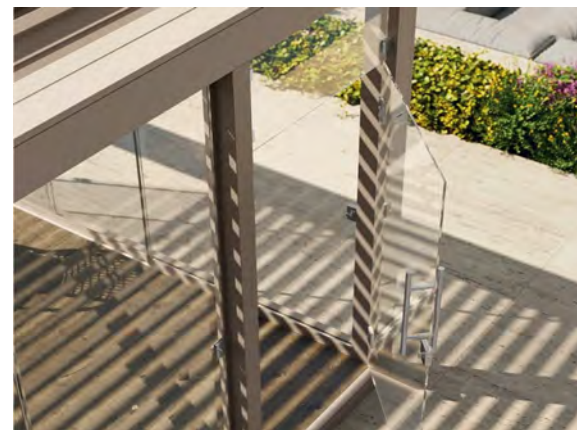

ПЕРГОЛИ

ТЕНДИ ПЕРГОЛИ

Перголите се стилизирани подвижни покривни системи-тенди погодни за употреба во било кои временски услови, за голем број на станбени и комерцијални апликации.

Дали е тоа пергола за Вашиот двор, тераса или специјално дизајниран систем за задоволување на потребите на Вашиот ресторан, бар или било каков комерцијален проект, постои соодветен модел на пергола за да ги задоволи Вашите потреби.

БИОКЛИМАТСКИ ПЕРГОЛИ

Одлично решение за покривање и засенчување на надворешни простори. Ви овозможува да уживате на отворено цела година и покрај временските услови.

Ве штити од сонце, дожд, ветер и снег. Понатаму, можете природно да ја прилагодите температурата и светлината на областа под.

ЛИЗГАЧКИ СТАКЛА

Целосно застаклената лизгачка врата на овој производ се базира на исклучително компактен и лесен систем од алуминиумски профил за прифаќање на обемни стаклени елементи.

Единствените панели работат на топчести ролки и се опремени со носачи, кои автоматски го повлекуваат следниот панел за време на операцијата на затворање. Сите панели во оваа конструкција се одделно подвижни.