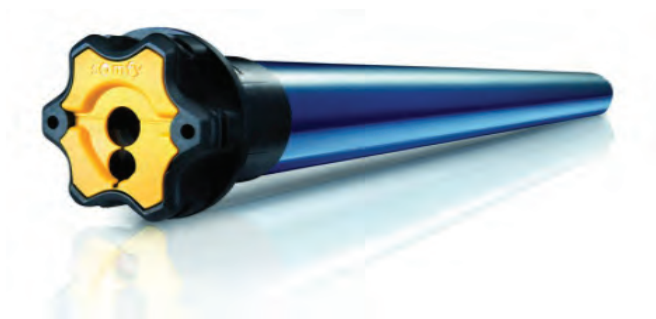

Motion Transmission

somfy Building happiness