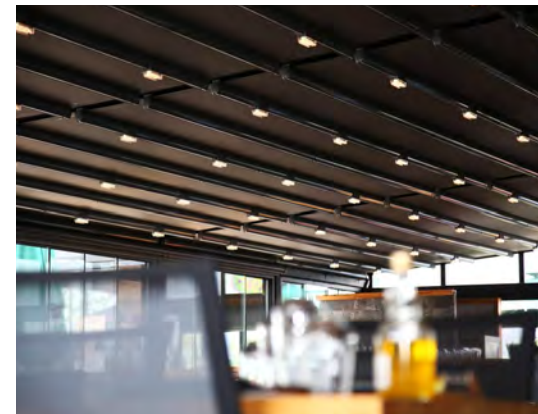

ПЕРГОЛИ

ТЕНДИ ПЕРГОЛИ

Перголите се стилизирани подвижни покривни системи-тенди погодни за употреба во било кои временски услови, за голем број на станбени и комерцијални апликации.

Дали е тоа пергола за Вашиот двор, тераса или специјално дизајниран систем за задоволување на потребите на Вашиот ресторан, бар или било каков комерцијален проект, постои соодветен модел на пергола за да ги задоволи Вашите потреби.

БИОКЛИМАТСКИ ПЕРГОЛИ

Одлично решение за покривање и засенчување на надворешни простори. Ви овозможува да уживате на отворено цела година и покрај временските услови.

Ве штити од сонце, дожд, ветер и снег. Понатаму, можете природно да ја прилагодите температурата и светлината на областа под.

ЛИЗГАЧКИ СТАКЛА

Целосно застаклената лизгачка врата на овој производ се базира на исклучително компактен и лесен систем од алуминиумски профил за прифаќање на обемни стаклени елементи.

Единствените панели работат на топчести ролки и се опремени со носачи, кои автоматски го повлекуваат следниот панел за време на операцијата на затворање. Сите панели во оваа конструкција се одделно подвижни.